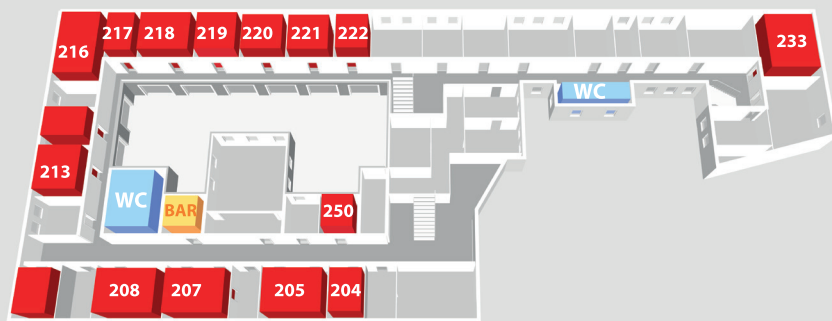

### 1° PIANO - Convegni

- 4 - Sala monumentale - Conferenze

Rome Cup	Red
Museo	Orange
Bar	Yellow
Servizi	Blue