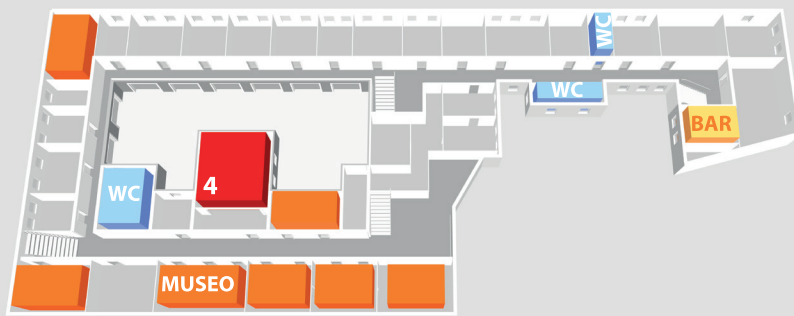

### 1° PIANO - Convegni

- 4 - Sala monumentale - Conferenze

Rome Cup	Red
Museo	Orange
Bar	Yellow
Servizi	Blue

## 3° PIANO - Area espositiva

- A - Fondazione Mondo Digitale
- B - Ic Don Milani di Latina + Ic Gonzaga di Eboli
- C - Itis Fermi di Mantova (25)
- 302 - Itis Vallauri di Fossano + Itis Sarrocchi di Siena + Istituto Salesiano Bearzi di Udine
- 341 - Iis Rosselli di Aprilia + Iis Manetti di Grosseto + Itis Severi di Padova
- 304 - Liceo Democrito di Roma con Elettra Robotics Lab + Iti Elia di Castellammare di Stabia + Iis Copernico di Pomezia
- 315 - SALA STAMPA
- 316 - Robotics 3D + PaLEoS, Sharebot e C2 + Horus Technology + ENEA
- 317 - Behaviour Labs + Media Direct + OPBG
- 318 - APIO + Officine Robotiche + IED
- 319 - CNR + Campus Bio Medico + Università La Sapienza, dipartimento di Ingegneria, Informatica, Automatica e Gestionale "Ruperti"
- 320 - Air Movie Lab + CloudCam (Roma Drone Expo Show)
- 323 - Itis Volta di Frosinone + Itis Midossi di Civita Castellana + Lss Severi di Salerno
- 325 - Itis Fermi di Roma
- 326 - Itis Faraday di Roma + Iis Righi di Cassino + Iti Villaggio dei Ragazzi di Maddaloni
- 328 - Università La Sapienza, dipartimento di Fisica + Sigma Consulting + Università Politecnica delle Marche · spin off 3D-SVS
- 333 - Liceo Pepe di Ostuni + Itis Ferraris di Scampia + Itis Mattei di Isernia + Itt Bassano Romano